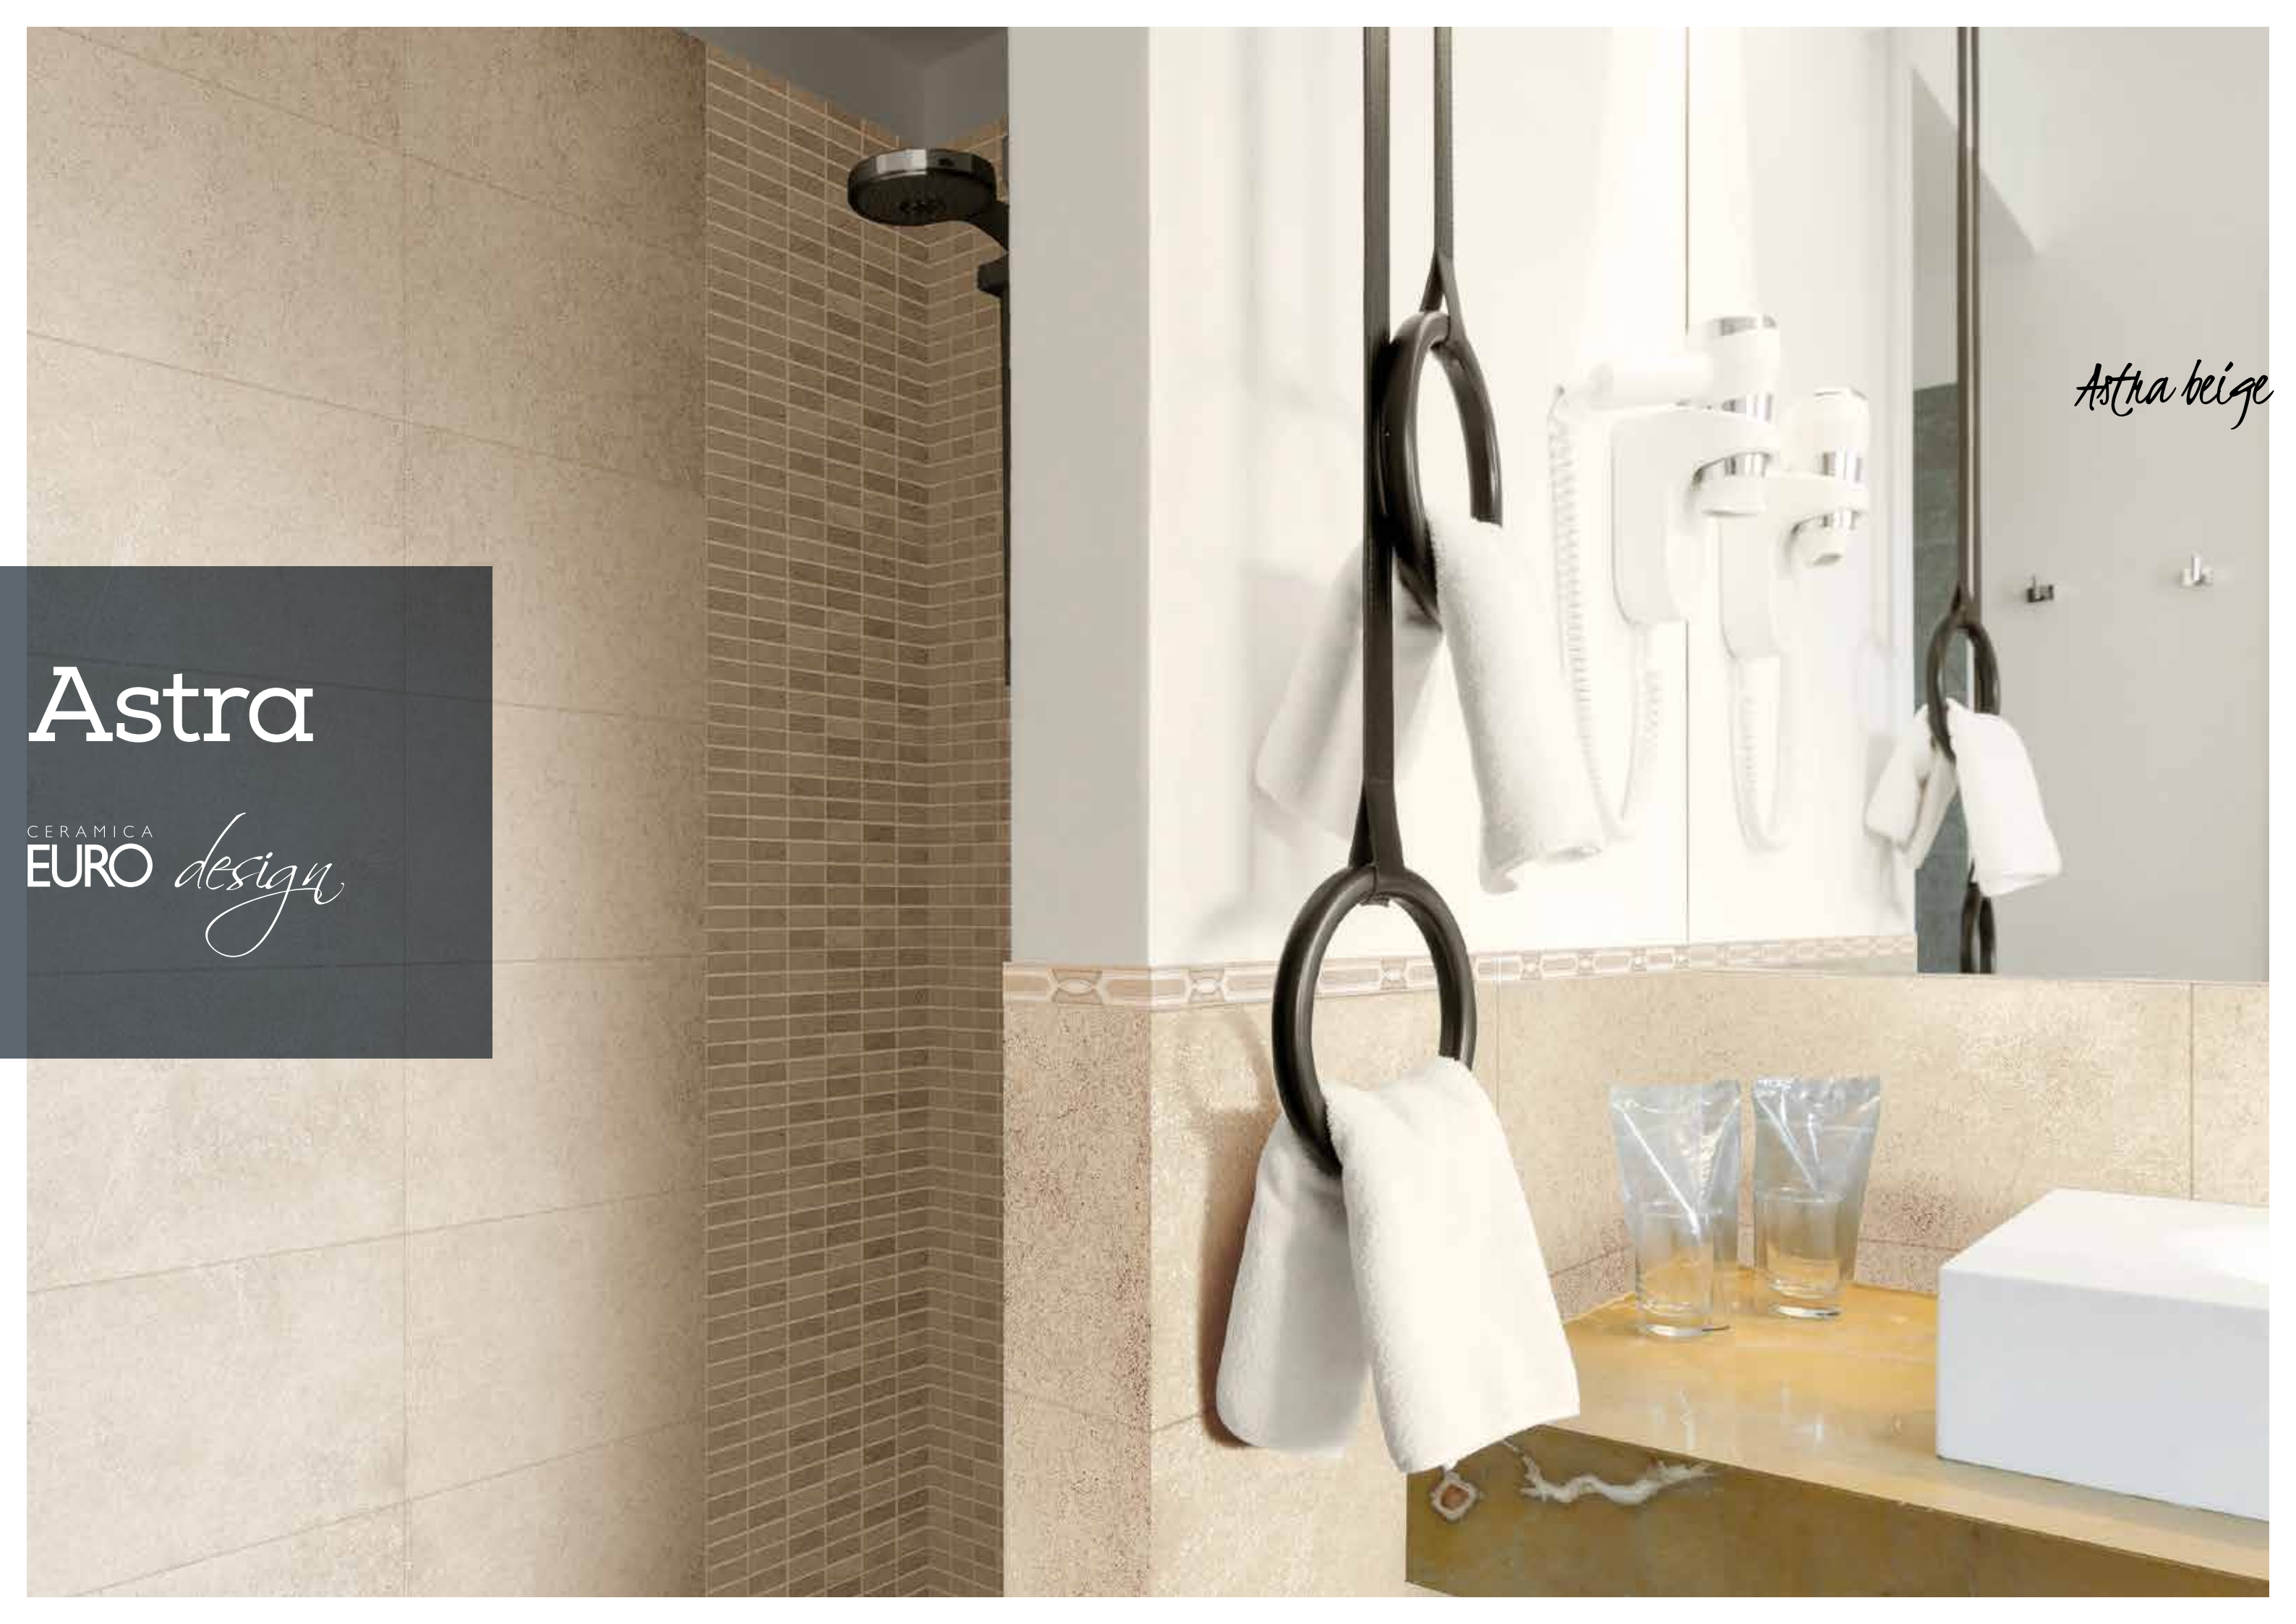

Astra
CERAMICA
EURO *design*

Astra beige