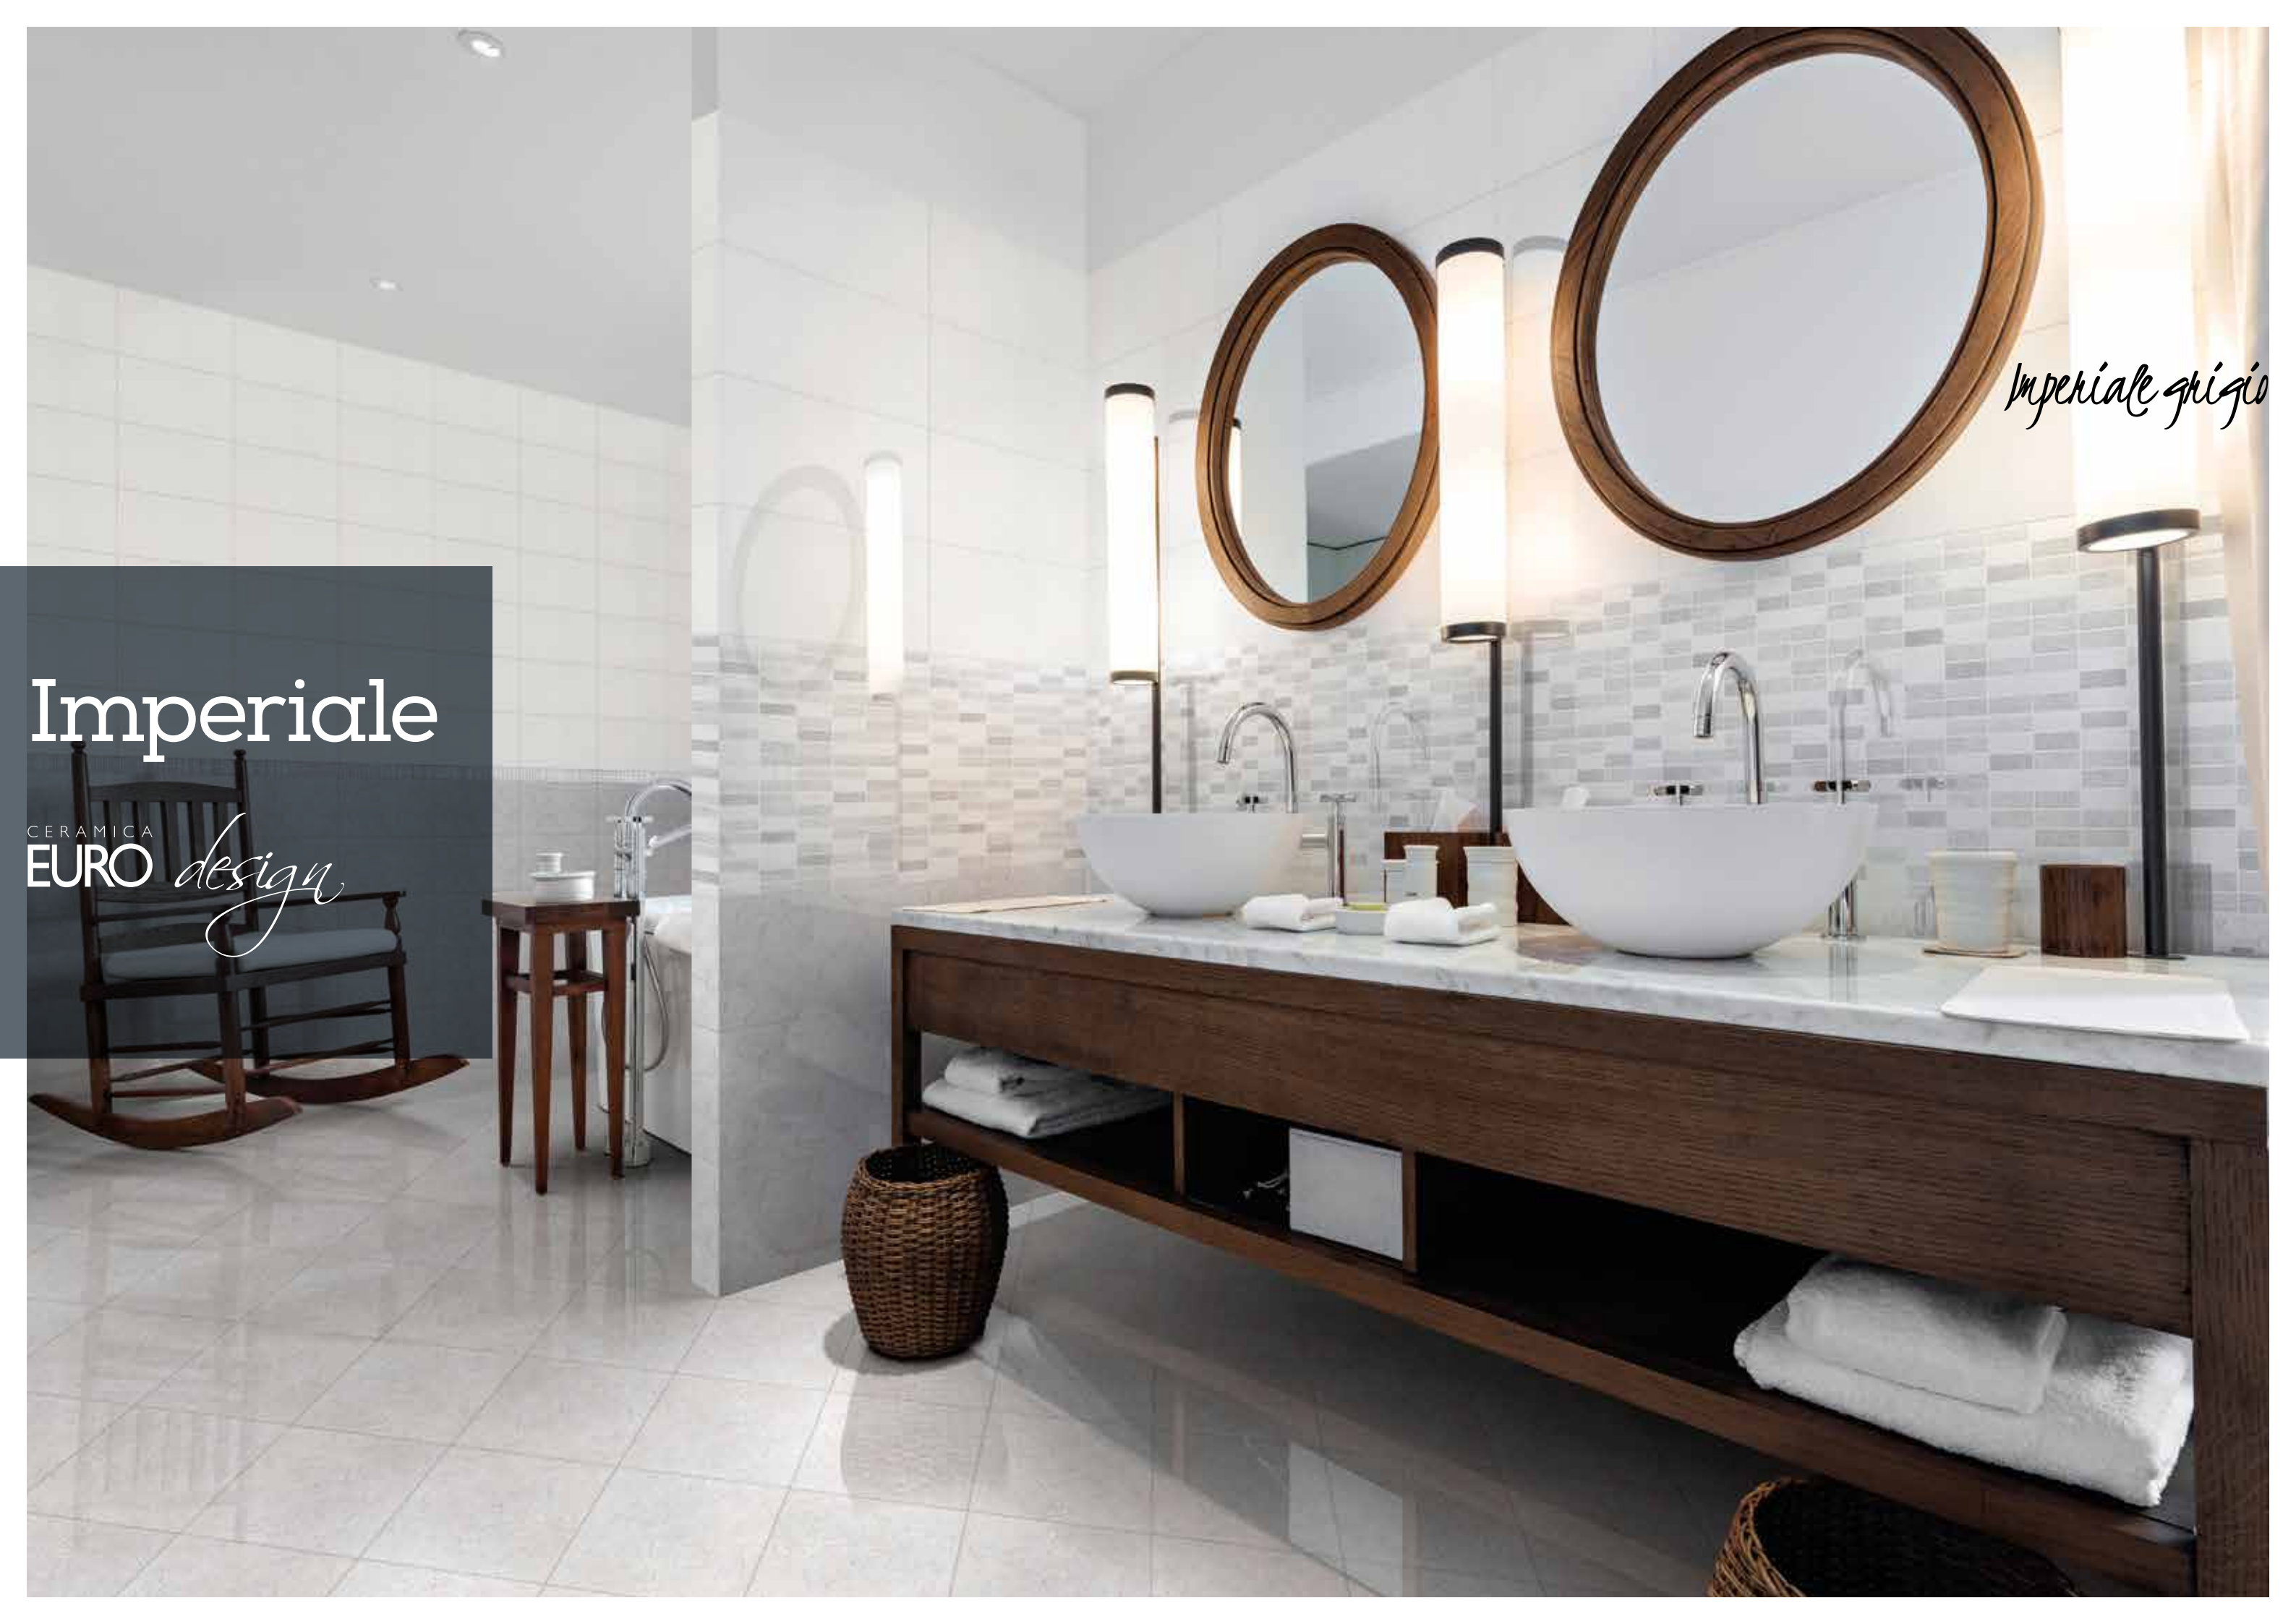

17 PZ **BATTISCOPIA SKIRTING**
8,5x46 3.4"x18" PCS/BOX 21

108 PZ **GRADINO STEP***
46x46 18"x18" PCS/BOX 1

199 PZ **ANGOLARE CORNER***
46x46 18"x18" PCS/BOX 1

Astra grigio

Imperiale

CERAMICA
EURO *design*

Imperiale grigio