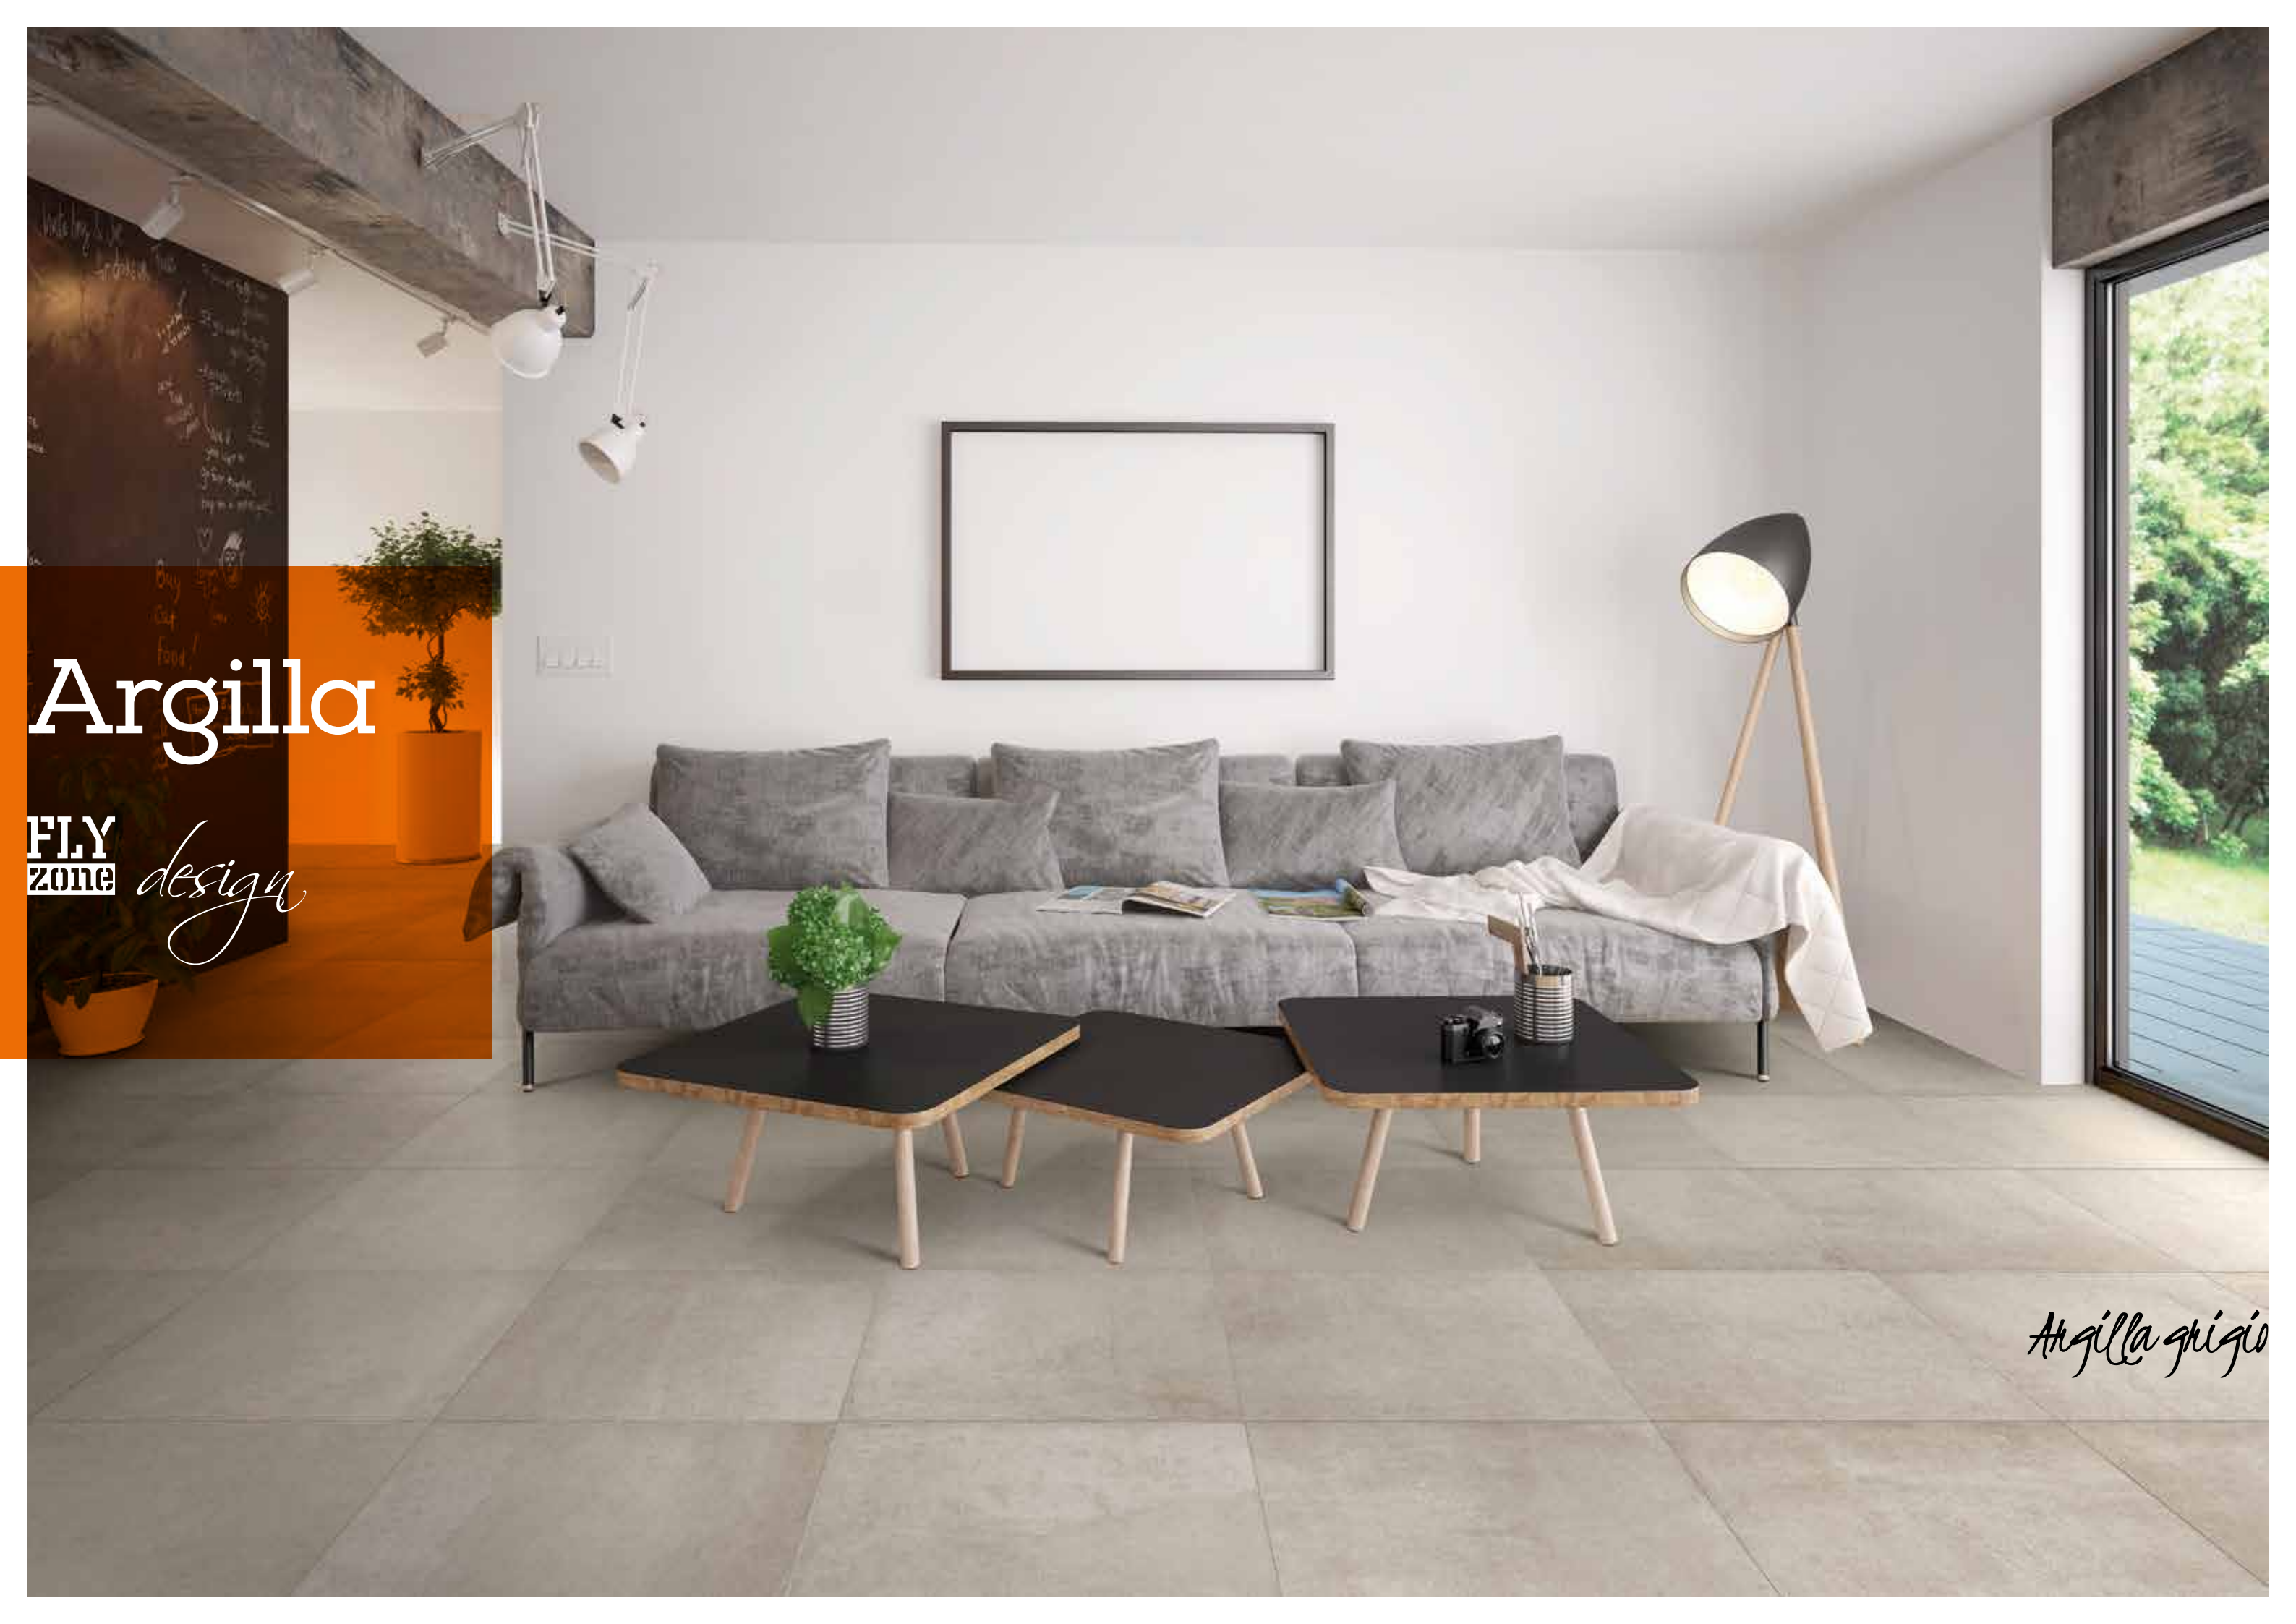

Argilla

FLY
ZONE *design*

Argilla ghigio