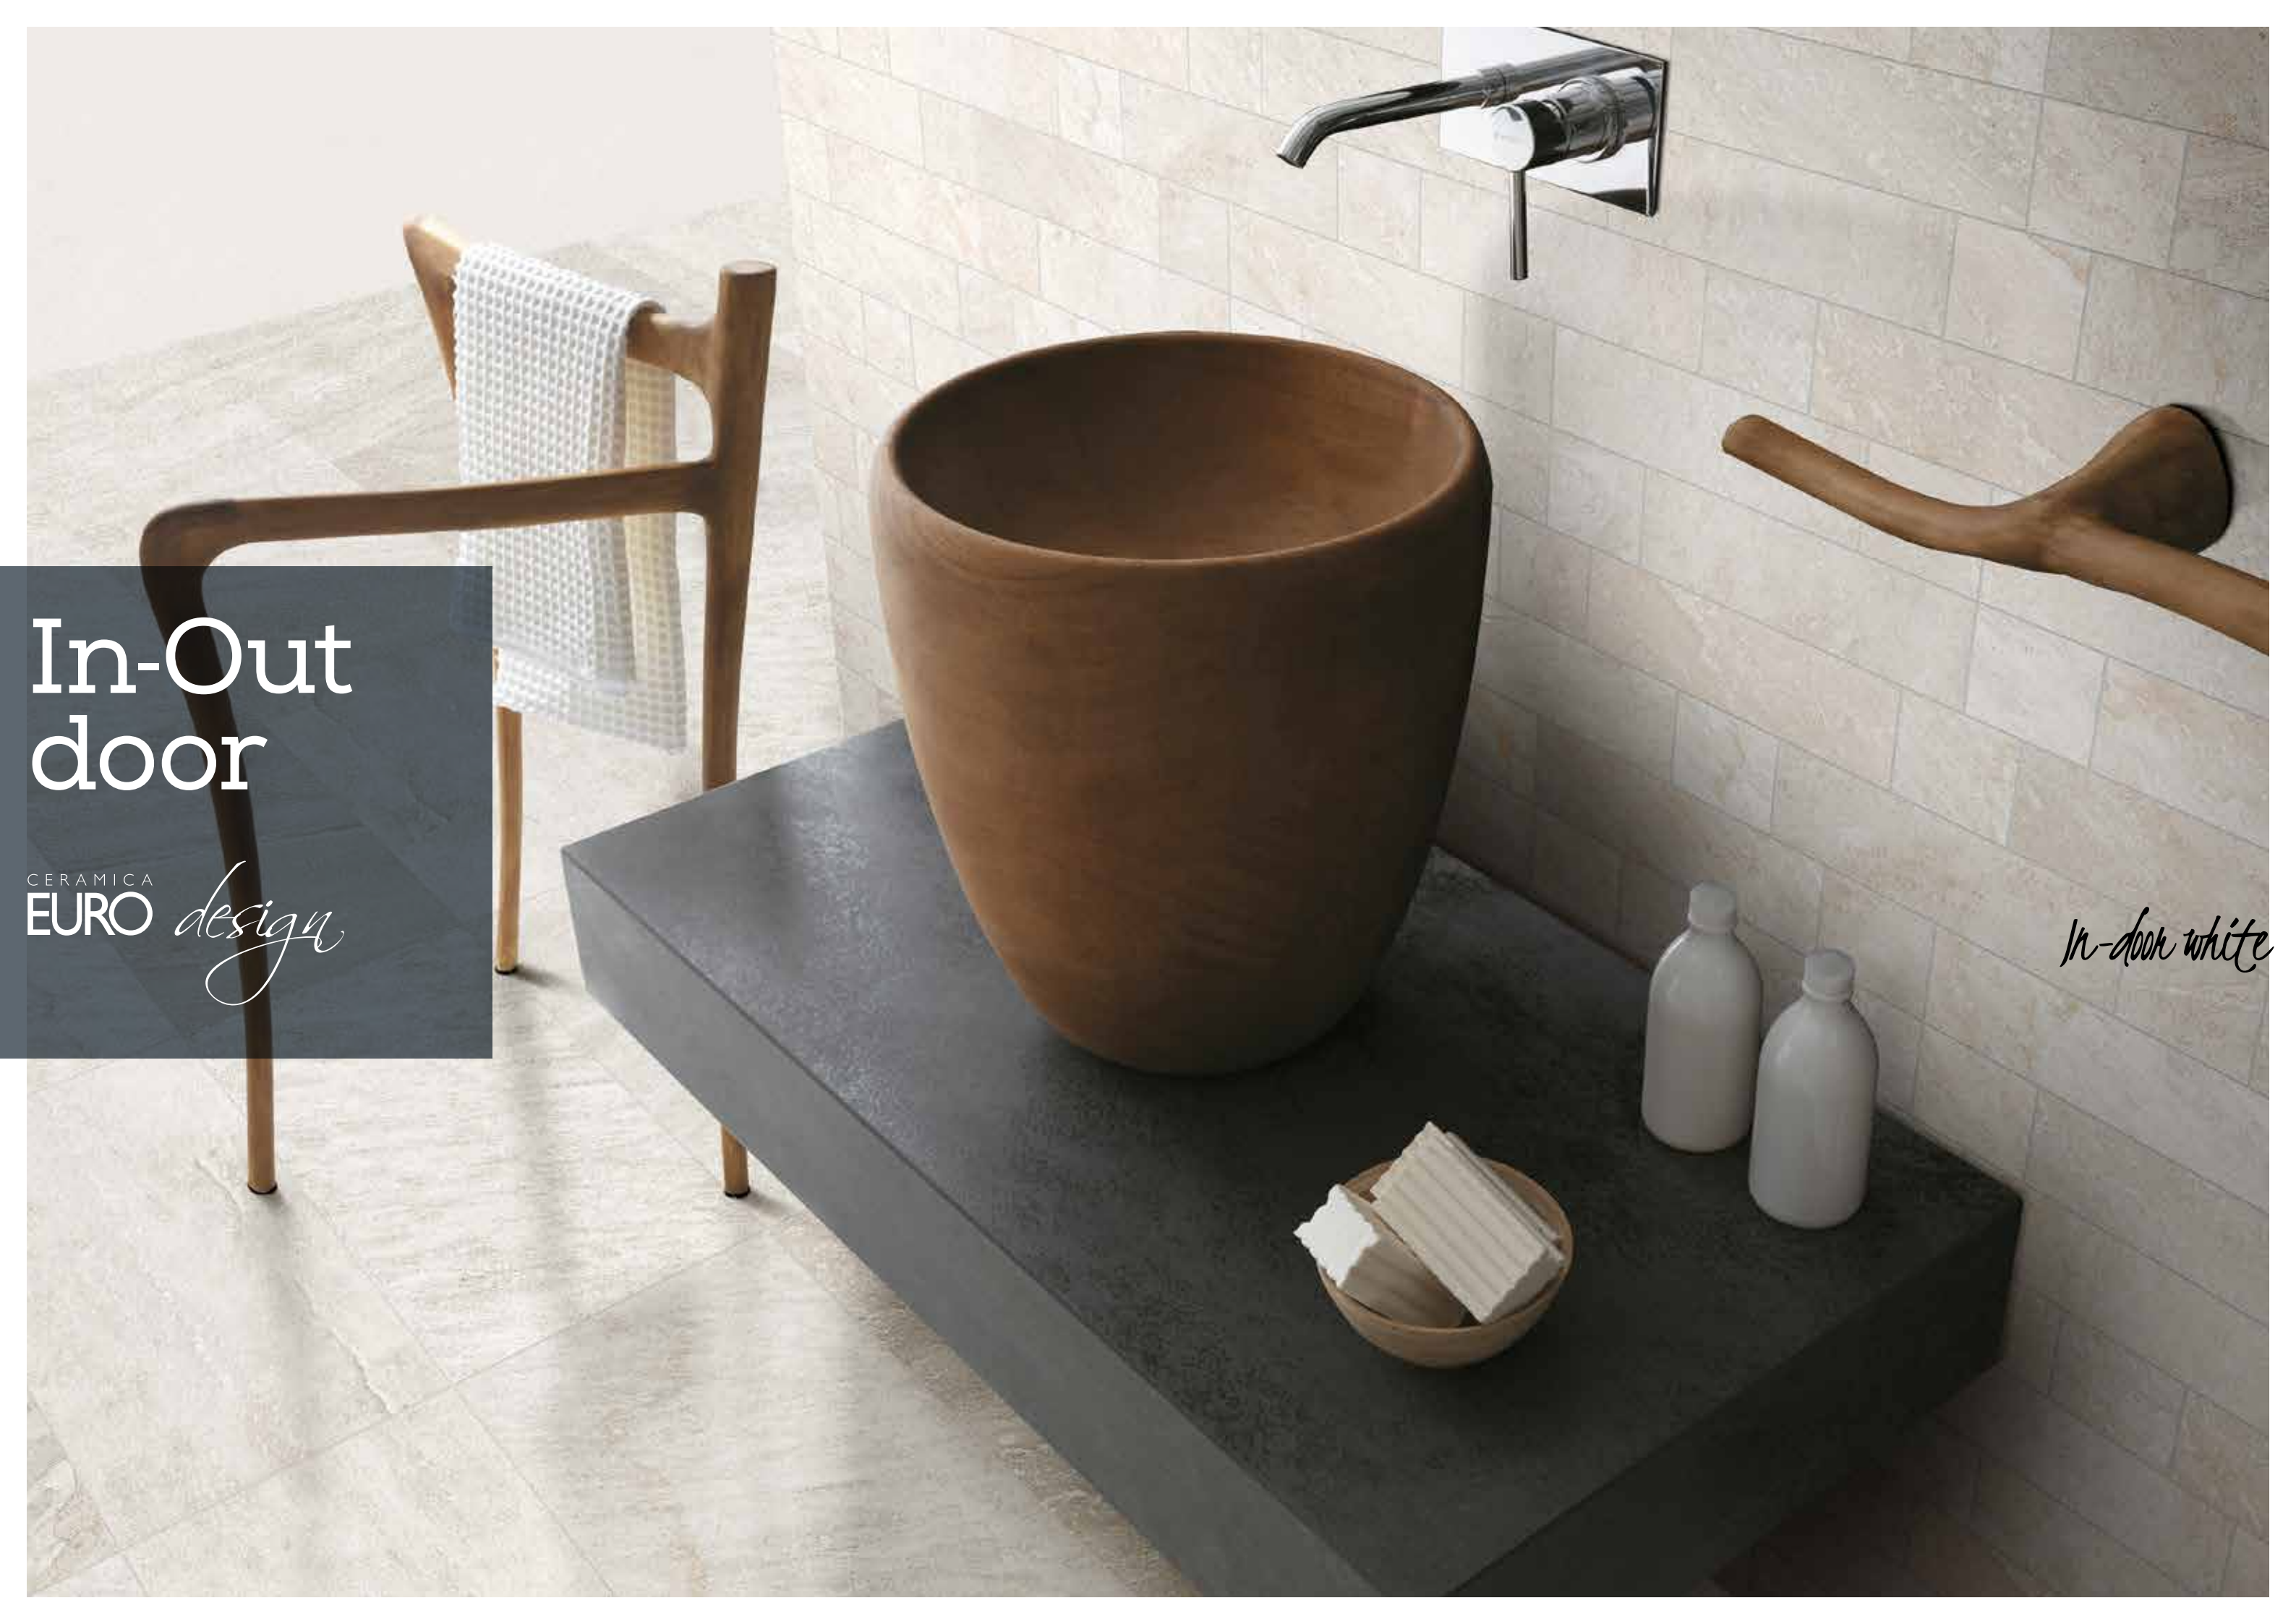

In-Out door

CERAMICA
EURO *design*

In-door white