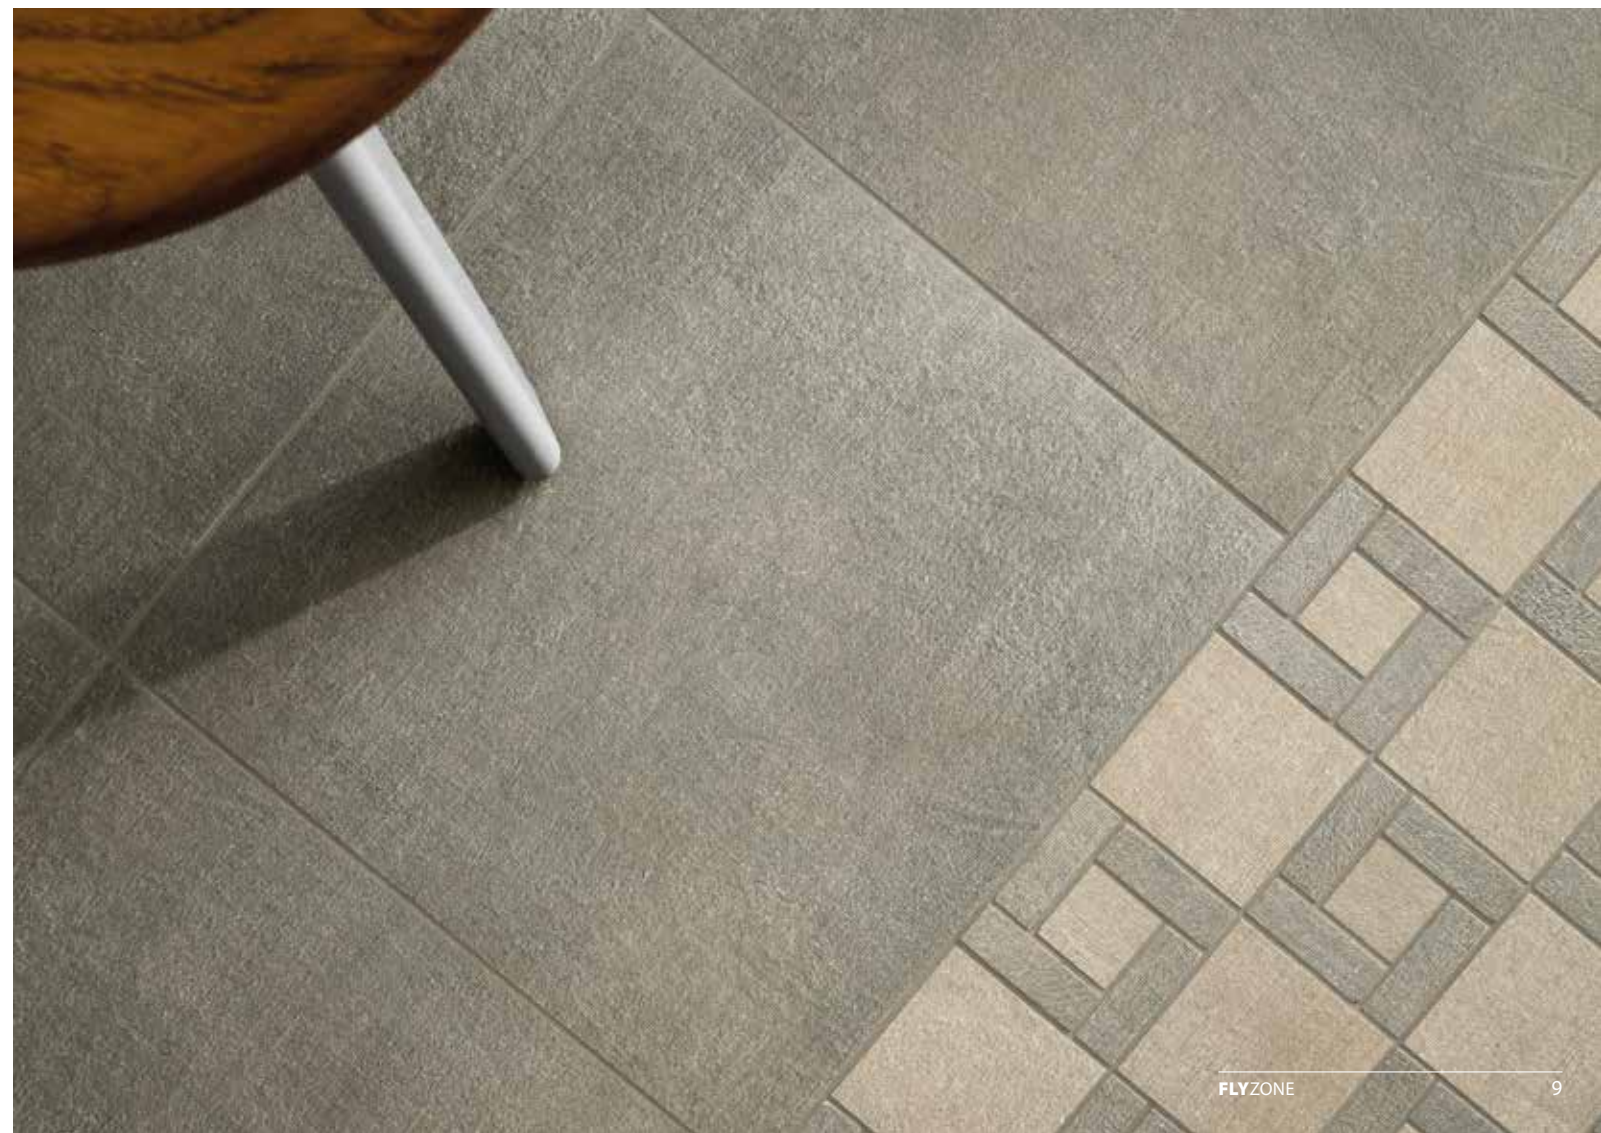

Fibra bianco, grafite, tortora

Fibra

FLY
zone *design*

ANNICINQUANTA

Fibra salvia

Fibra bianco, grigio, grafite

Fibra bianco, tortora, salvia

60FIBBI **FIBRA BIANCO**
85 MQ 60x60 24"x24"
SPESSORE THICKNESS 9,5 mm
MQ/BOX 1,08 KG/BOX 21,50
MQ/PALLET 43,20 BOX/PALLET 40 PCS/BOX 3