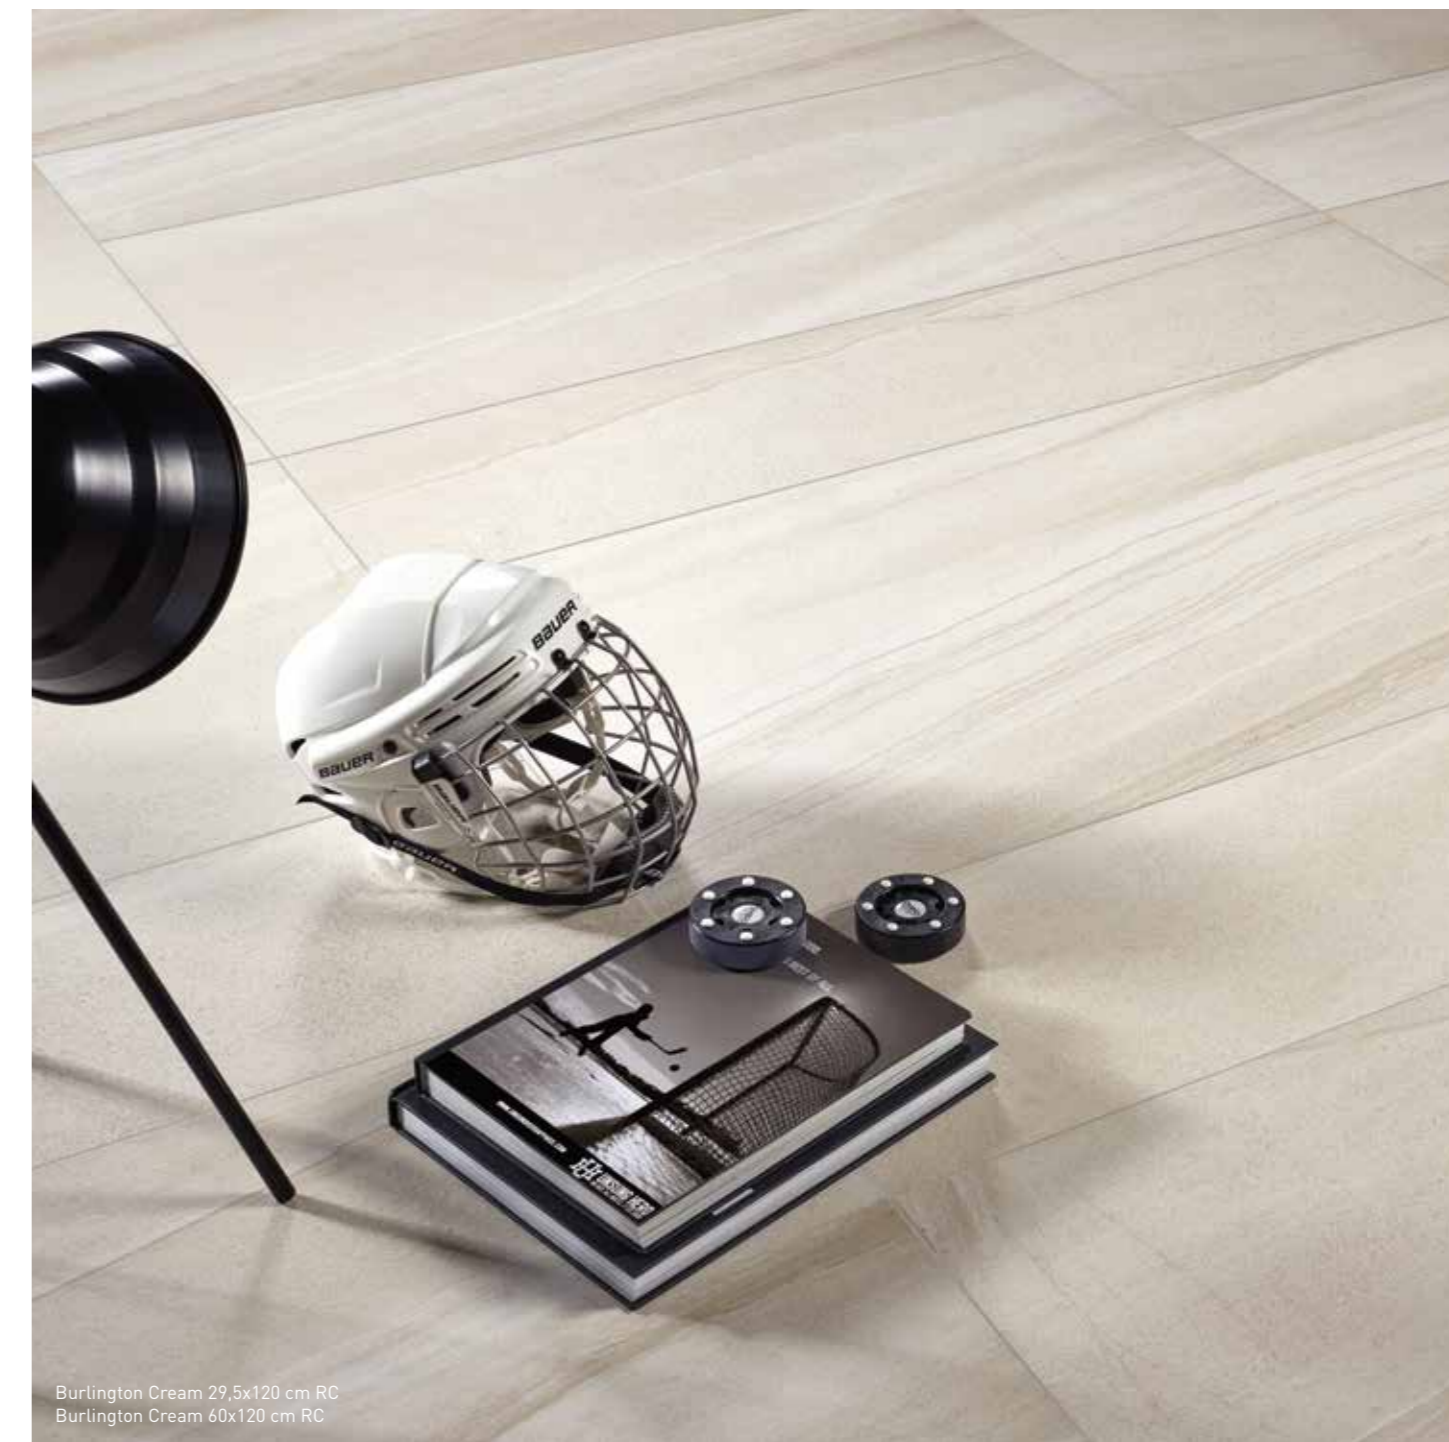

**B U R
L I N G
T O N**

PIEZAS ESPECIALES

SPECIAL PIECES

RODAPIÉ BURLINGTON	8x120/3,1"x47,2"	CP077
PELDAÑO ING BURLINGTON	29,5x120/11,6"x47,2"	--
PELDAÑO ÁNGULO ING BURLINGTON	29,5x29,5/11,6"x11,6"	CP285

PACKING

	CAJAS - BOXES			PALET - PALLET			EUROPALET - EUROPALLET		
	Piezas Pieces	m2	kg	Cajas Boxes	m2	kg*	Cajas Boxes	m2	kg*
BURLINGTON 60x120 cm RC	2	1,440	38,000	--	--	--	27	38,880	1026
BURLINGTON 29,5x120 cm RC	4	1,416	37,367	30	42,480	1121	19	26,460	698
BURLINGTON 31,6x60,8 cm	6	1,150	23,314	48	55,200	1119	40	46,000	933
SLAB BURLINGTON 9,9x59,8 cm RC	10	0,592	12,375	60	35,520	743	72	42,480	888
SLAB BURLINGTON 7,4x29,8 cm RC	19	0,441	9,219	--	--	--	60	26,460	553
MS BURLINGTON 29,5x29,5 cm	6	--	12,390	--	--	--	--	--	--
MS VICTORY 30,4x30,4 cm	11	--	15,004	--	--	--	--	--	--
RODAPIÉ BURLINGTON 8x120 cm	4	--	10,120	--	--	--	--	--	--
PELDAÑO ING BURLINGTON 29,5x120 cm	1	--	11,250	--	--	--	--	--	--
PELDAÑO ÁNGULO ING BURLINGTON 29,5x29,5 cm	4	--	12,532	--	--	--	--	--	--

*Valores aproximados / Approximated values **Consultar / Consult

Burlington Cream 29,5x120 cm RC
Burlington Cream 60x120 cm RC