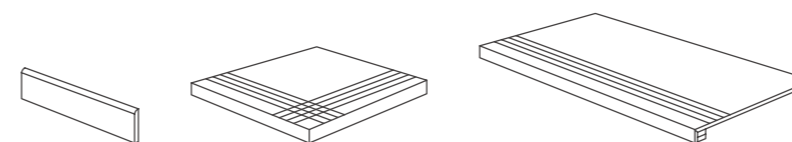

**B U R
L I N G
T O N**

PIEZAS ESPECIALES

SPECIAL PIECES

RODAPIÉ BURLINGTON	8x120/3,1"x47,2"	CP077
PELDAÑO ING BURLINGTON	29,5x120/11,6"x47,2"	--
PELDAÑO ÁNGULO ING BURLINGTON	29,5x29,5/11,6"x11,6"	CP285

PACKING

	CAJAS - BOXES			PALET - PALLET			EUROPALET - EUROPALLET		
	Piezas Pieces	m2	kg	Cajas Boxes	m2	kg*	Cajas Boxes	m2	kg*
BURLINGTON 60x120 cm RC	2	1,440	38,000	--	--	--	27	38,880	1026
BURLINGTON 29,5x120 cm RC	4	1,416	37,367	30	42,480	1121	19	26,460	698
BURLINGTON 31,6x60,8 cm	6	1,150	23,314	48	55,200	1119	40	46,000	933
SLAB BURLINGTON 9,9x59,8 cm RC	10	0,592	12,375	60	35,520	743	72	42,480	888
SLAB BURLINGTON 7,4x29,8 cm RC	19	0,441	9,219	--	--	--	60	26,460	553
MS BURLINGTON 29,5x29,5 cm	6	--	12,390	--	--	--	--	--	--
MS VICTORY 30,4x30,4 cm	11	--	15,004	--	--	--	--	--	--
RODAPIÉ BURLINGTON 8x120 cm	4	--	10,120	--	--	--	--	--	--
PELDAÑO ING BURLINGTON 29,5x120 cm	1	--	11,250	--	--	--	--	--	--
PELDAÑO ÁNGULO ING BURLINGTON 29,5x29,5 cm	4	--	12,532	--	--	--	--	--	--

*Valores aproximados / Approximated values **Consultar / Consult