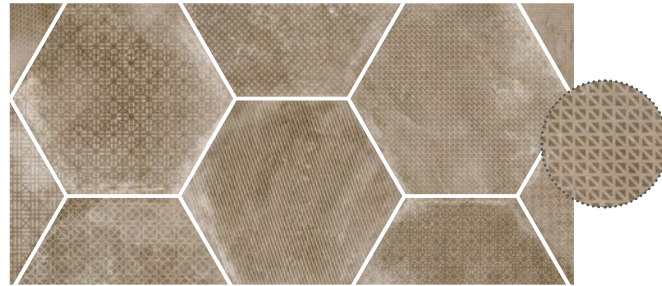

Variedad gráfica
Shade variation

Decorados / Decors 29,2x25,4 cm / 11 1/2"x10"

		Antideslizante / Anti-Slip	
MÉLANGE LIGHT	23516 EQ-10D	23522 EQ-10D	R10-C 9
MÉLANGE NATURAL	23601 EQ-10D	23605 EQ-10D	R10-C 9
MÉLANGE NUT	23602 EQ-10D	23606 EQ-10D	R10-C 9
MÉLANGE SILVER	23603 EQ-10D	23607 EQ-10D	R10-C 9
MÉLANGE DARK	23604 EQ-10D	23608 EQ-10D	R10-C 9