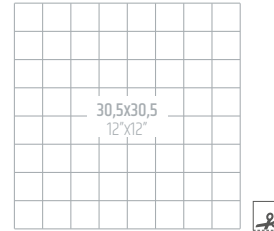

Mosaicos* / Mosaics * 30,5x30,5 cm / 12"x12"

LIGHT	23630 EQ-30
NATURAL	23632 EQ-30
NUT	23631 EQ-30
SILVER	23628 EQ-30
DARK	23629 EQ-30

* Venta por pieza
* Sale by piece

FORMATO SIZE	Kg/pza kg/pieces	caja / box			palet / pallet			
		piezas pieces	Kg	m ² sqm	piezas pieces	kg/palet kg/pallet	m ² sqm	cajas boxes
29,2 x 25,4 cm. 11 1/2" x 10"	1,08	18	19,90	1,00	864	975	48	48
20 x 20 cm. 8" x 8"	0,77	25	19,35	1,00	1500	1181	60	60
30,5 x 30,5 cm. 12" x 12"	1,70	10	17,23	0,9	480	847	43,2	48