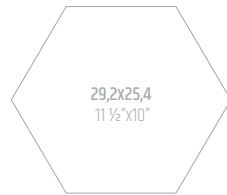

Antideslizante / Anti-Slip

Color	EQ-3	EQ-4	R10-C	9
LIGHT	23511 EQ-3	23517 EQ-4	R10-C	9
NATURAL	23512 EQ-3	23518 EQ-4	R10-C	9
NUT	23513 EQ-3	23519 EQ-4	R10-C	9
SILVER	23514 EQ-3	23520 EQ-4	R10-C	9
DARK	23515 EQ-3	23521 EQ-4	R10-C	9