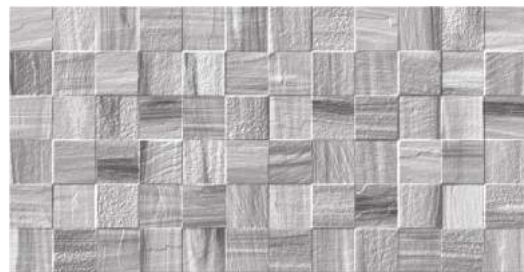

Serie ONTARIO / HUDSON

33,3x65cm / 13"x26"

Ontario 365 Blanco
NB699 / 202.075
33,3 x 65 cm

Rod. Ontario 33 Blanco Romo Esm
CC110 / 280.161
8 x 33,3 cm

Trim 65 Ontario Blanco Romo Esm
CC128 / 271.031
5 x 65 cm

Ontario Corte 10x33 Blanco
NB780 / 202.211
10 x 33,3 cm

Hudson 365 Dark
NB699 / 202.082
33,3 x 65 cm

Ontario 365 Silver
NB699 / 202.076
33,3 x 65 cm

Rod. Ontario 33 Silver Romo Esm
CC110 / 280.162
8 x 33,3 cm