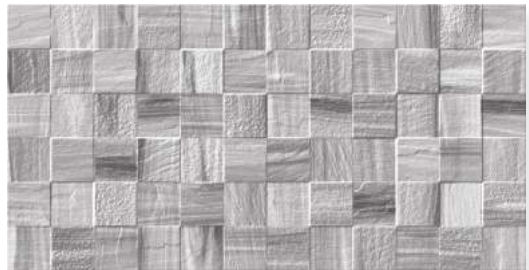

33,3x65cm / 13"x26"

Ontario 365 Blanco
NB699 / 202.075
33,3 x 65 cm

S/P

Rod. Ontario 33 Blanco Romo Esm
CC110 / 280.161
8 x 33,3 cm

S/P

Trim 65 Ontario Blanco Romo Esm
CC128 / 271.031
5 x 65 cm

S/P

Ontario Corte 10x33 Blanco
NB780 / 202.211
10 x 33,3 cm