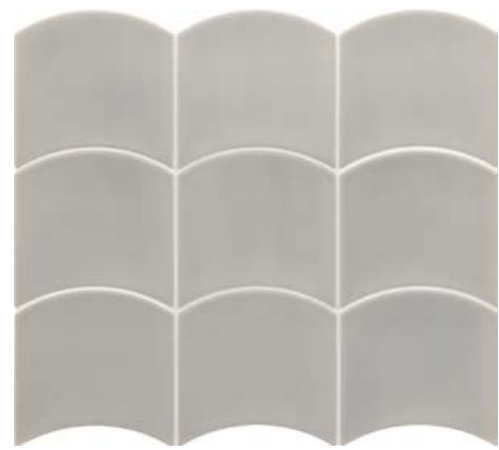

Grey Owl
28834 EQ-10D