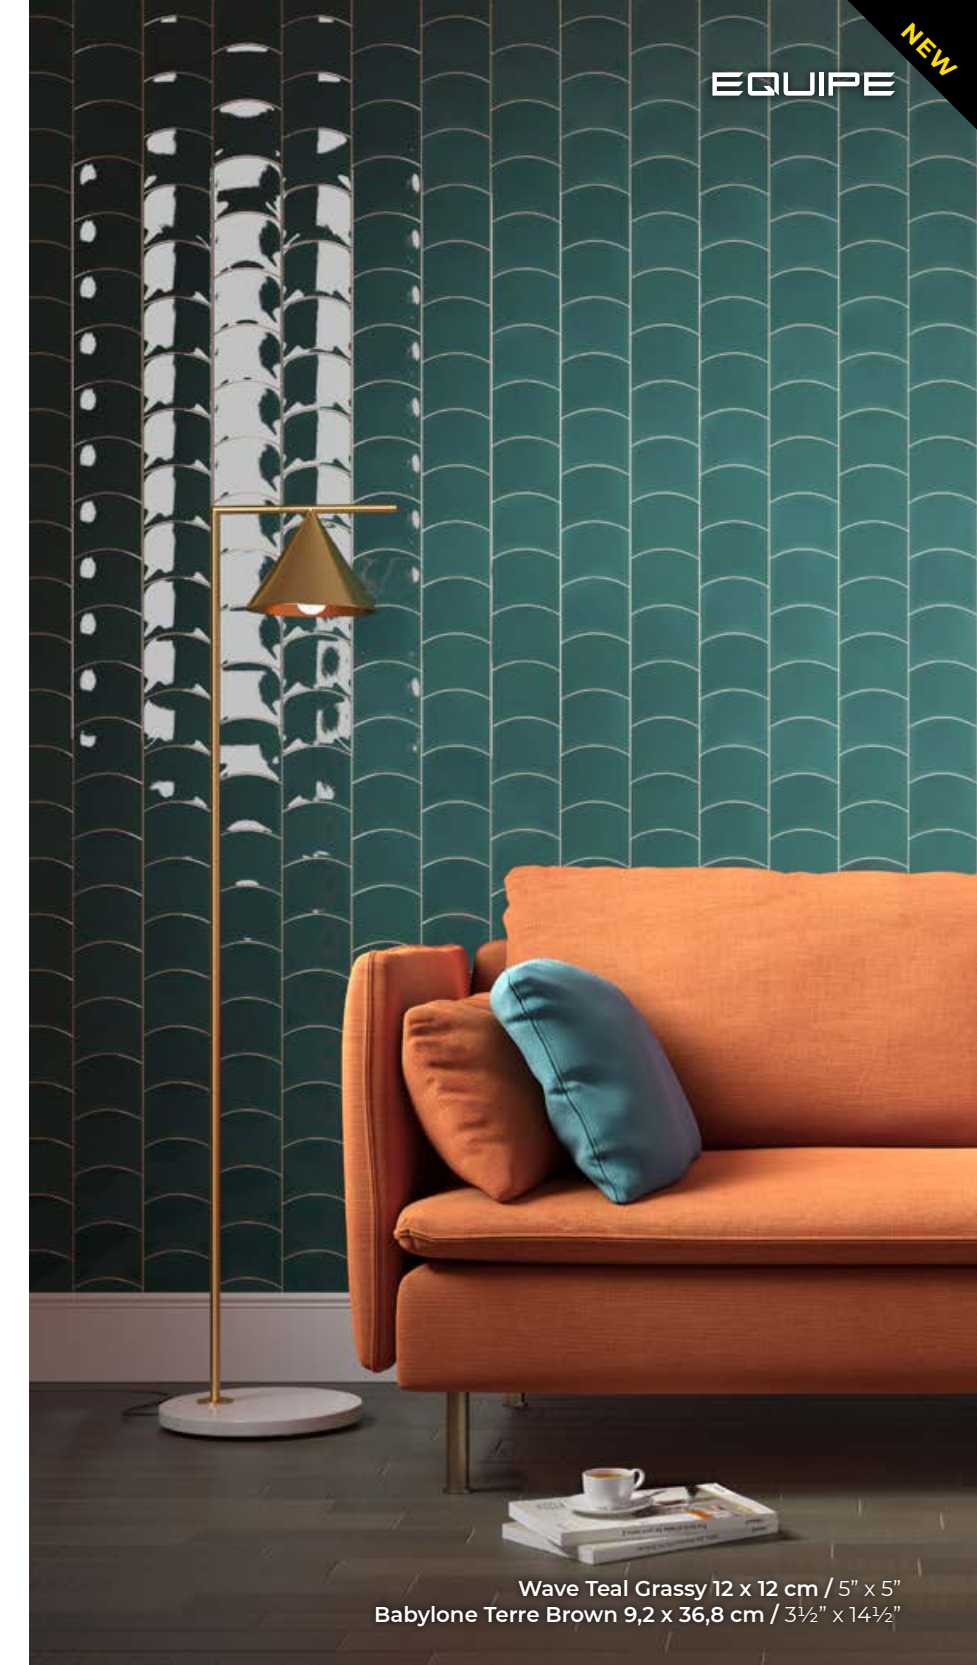

wave

Pasta blanca · Revestimiento

White body · Wall tiles / Weißscherben · Wandfliesen / Pâte blanche · Faïences

EQUIPE

WAVE

Wave Mint 12 x 12 cm / 5" x 5"
Stromboli White Plume 9,2 x 36,8 cm / 3½" x 14½"

Wave Moody Blue 12 x 12 cm / 5" x 5"

Formatos

Sizes / Formate / Formats

12 x 12 cm
5" x 5"

White	28838 EQ-10D
Primrose Pink	28837 EQ-10D
Old Cream	28835 EQ-10D
Mint	28836 EQ-10D
Moody Blue	28839 EQ-10D
Teal Grassy	28840 EQ-10D
Blue Reef	28841 EQ-10D
Grey Owl	28834 EQ-10D
Black	28842 EQ-10D

Moody Blue
28839 EQ-10D

Teal Grassy
28840 EQ-10D

Wave

Wave White 12 x 12 cm / 5" x 5"

EQUIPE

Wave Prime Rose, White 12 x 12 cm / 5" x 5"

Wave

Wave Moody Blue 12 x 12 cm / 5" x 5"