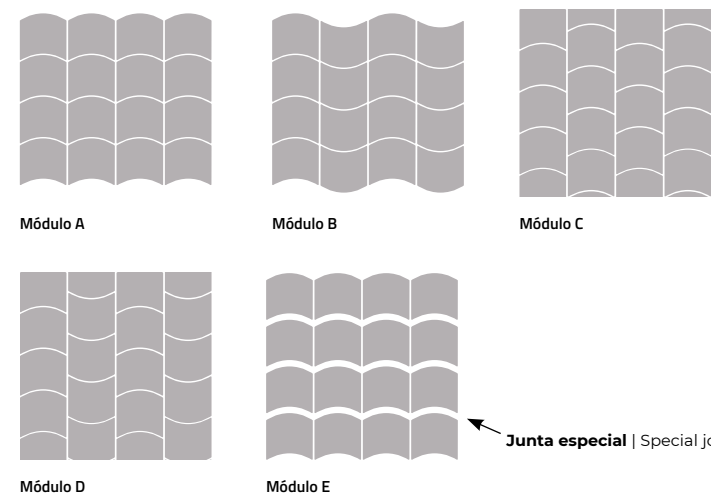

Sugerencias de colocación

Colocation Suggestions / Verlegevorschläge / Propositions de pose

Módulo A

Módulo B

Módulo C

Módulo D

Módulo E

Junta especial | Special joint