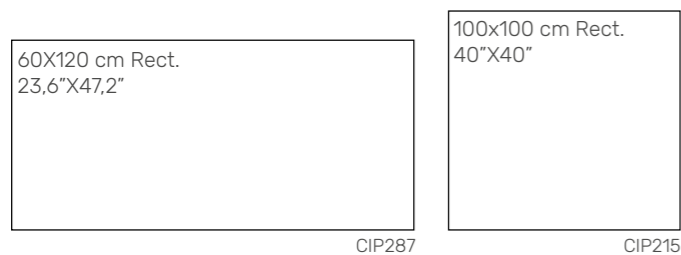

VINTAGE Collection

4 • SIZES •

PORCELAIN TILES

3 • COLOURS •

Gold White Ivory

3 • MOSAICS •

Vintage Mosaico Mate CIP-200
Vintage Mosaico Lappato CIP-201
30x30cm • 12"x12"

Vintage Hexágono Mate CIP-202
Vintage Hexágono Lappato CIP-203
28,3x26,5cm • 11,1"x10,4"

Vintage Picket Mate CIP-202
Vintage Picket Lappato CIP-203
28,5x37,4cm • 11,2"x14,7"

New
Incorporation

1 • SIZE • WHITE BODY WALL TILES

Vintage Mate CIW383

Vintage Relieve Mate CIW383

2 • COLOURS •

Gold

White