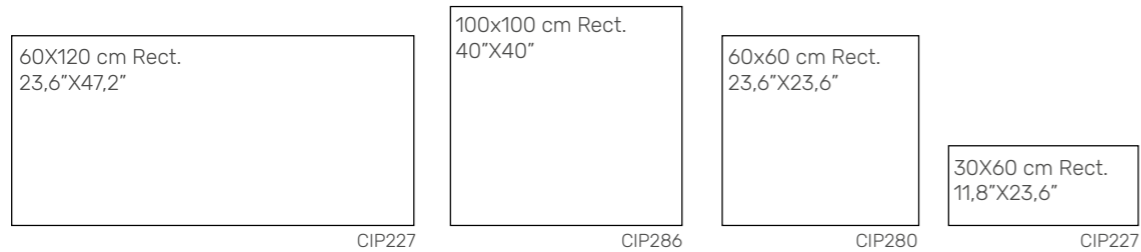

VINTAGE Collection

4 • SIZES •

PORCELAIN TILES

3 • COLOURS •

Gold White Ivory

3 • MOSAICS •

Vintage Mosaico Mate CIP-200
Vintage Mosaico Lappato CIP-201
30x30cm • 12"x12"

Vintage Hexágono Mate CIP-202
Vintage Hexágono Lappato CIP-203
28,3x26,5cm • 11,1"x10,4"

Vintage Picket Mate CIP-202
Vintage Picket Lappato CIP-203
28,5x37,4cm • 11,2"x14,7"

New
Incorporation

1 • SIZE • WHITE BODY WALL TILES

Vintage Mate CIW383

Vintage Relieve Mate CIW383

2 • COLOURS •

Gold

White